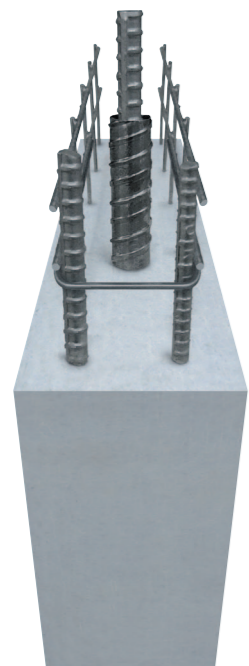

Smart

スマートな「性能」

地震、火災、台風、老朽化。

くらしを守るために、

家には多くの性能が求められます。

そのための方法は色々ありますが

パルコンの考え方は、いたってシンプル。

コンクリートパネルというすべてに強い素材を

外力にことのほか強い、6面体に組上げました。

シンプルだから、合理的。

シンプルだから、経済的。

シンプルだから、快適にくらせる。

それはつまり、とってもスマートだということ。