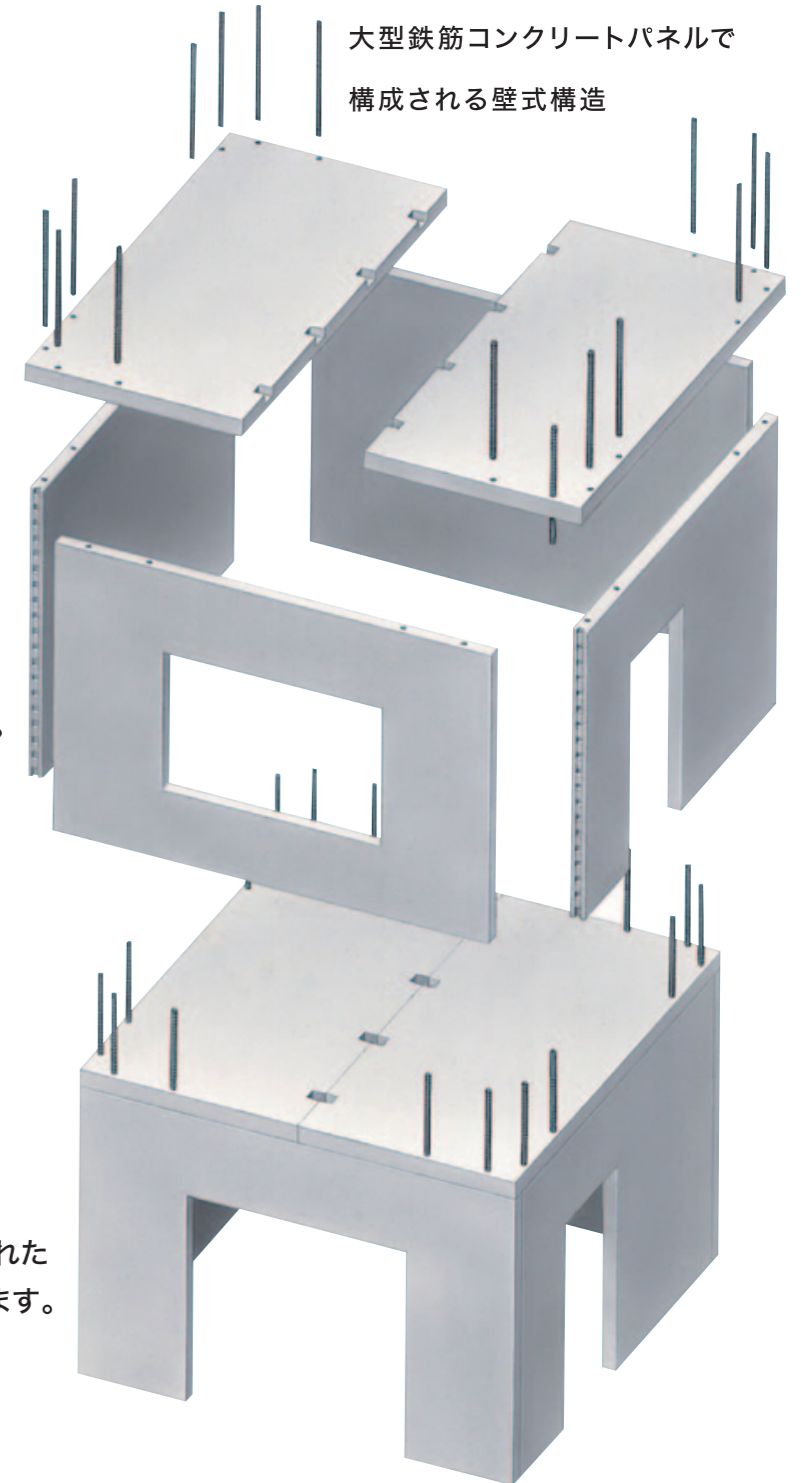

蓄熱性

**280,000** J/K

コンクリートの躯体は、他の構法に比べ熱容量が大きく、一度暖められた  
建物内は冷めにくく、安定した室内環境が持続しやすい住まいとなります。

空気  
環境

**2** 倍

エアリサイクル型換気システム「タルカス-e」は、**TARCAS**  
建築基準法で定められた数値の約2倍の空気を入換え、24時間爽やかな居住空間を追及します。

屋根、壁、床の6面が  
大型鉄筋コンクリートパネルで  
構成される壁式構造