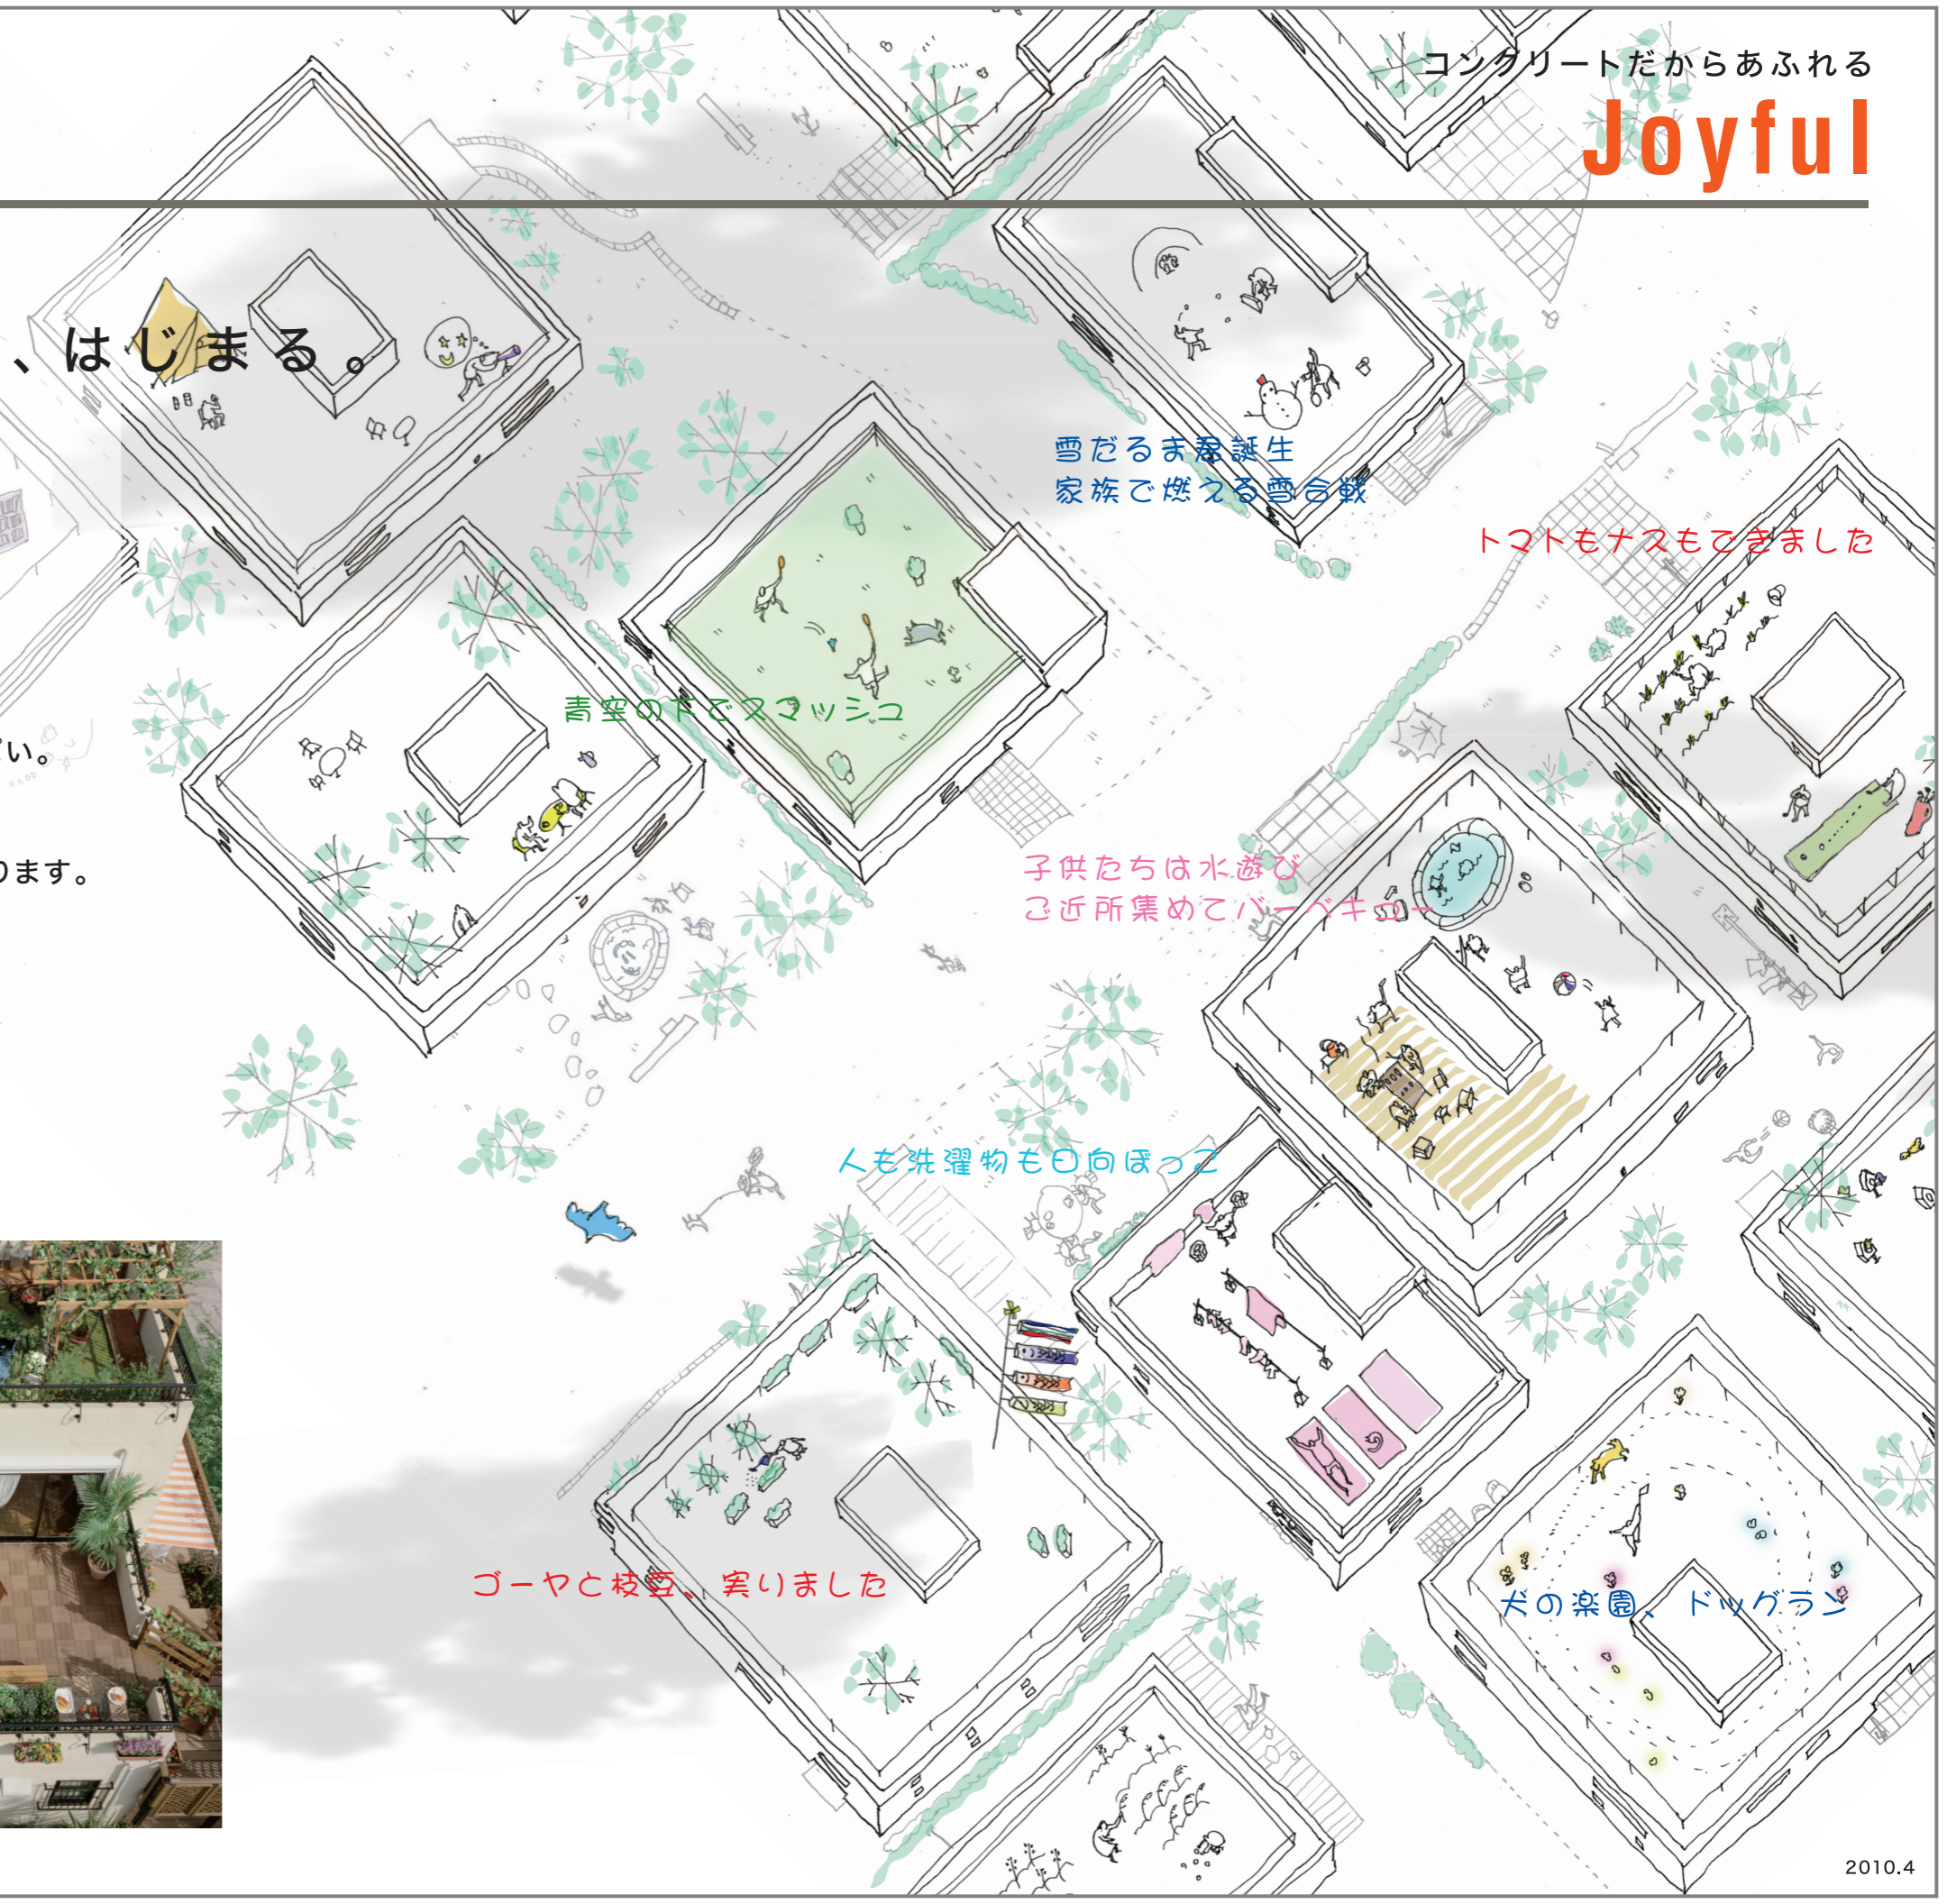

Sky Garden

コンクリートだからあふれる

Joyful

スカイガーデン倶楽部、はじまる。

Palcon Your Styleのコンクリートの屋根は、
雨や日ざしからくらしをまもるだけでなく、
屋根の上をもうひとつのくらしの場、
「空中庭園(スカイガーデン)」に変身させます。
ガーデニング、家庭菜園、ドッグラン、ボール蹴り、
バーベキュー、ガーデンパーティー…楽しいこといっぱい。
こんもりしげった森や池をつくることもできます。
このスカイガーデンは家族、そして仲間が集う場になります。
スカイガーデンを楽しむ人々の交流やコミュニティー。
「スカイガーデン倶楽部」が生まれるかもしれません。